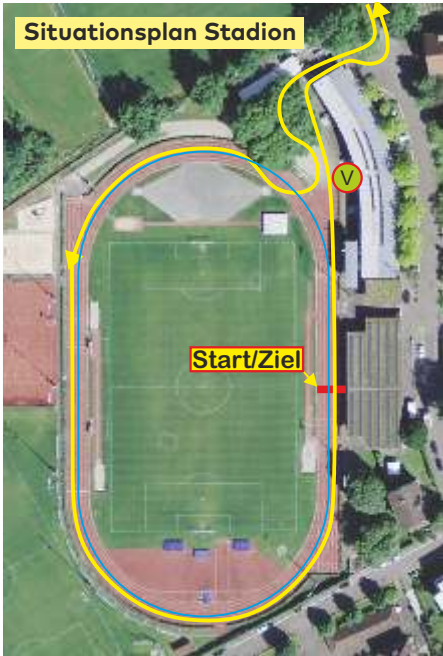

# Streckenplan

# BASEL RUNNING DAY

Die schnellste Strecke im Raum Basel!